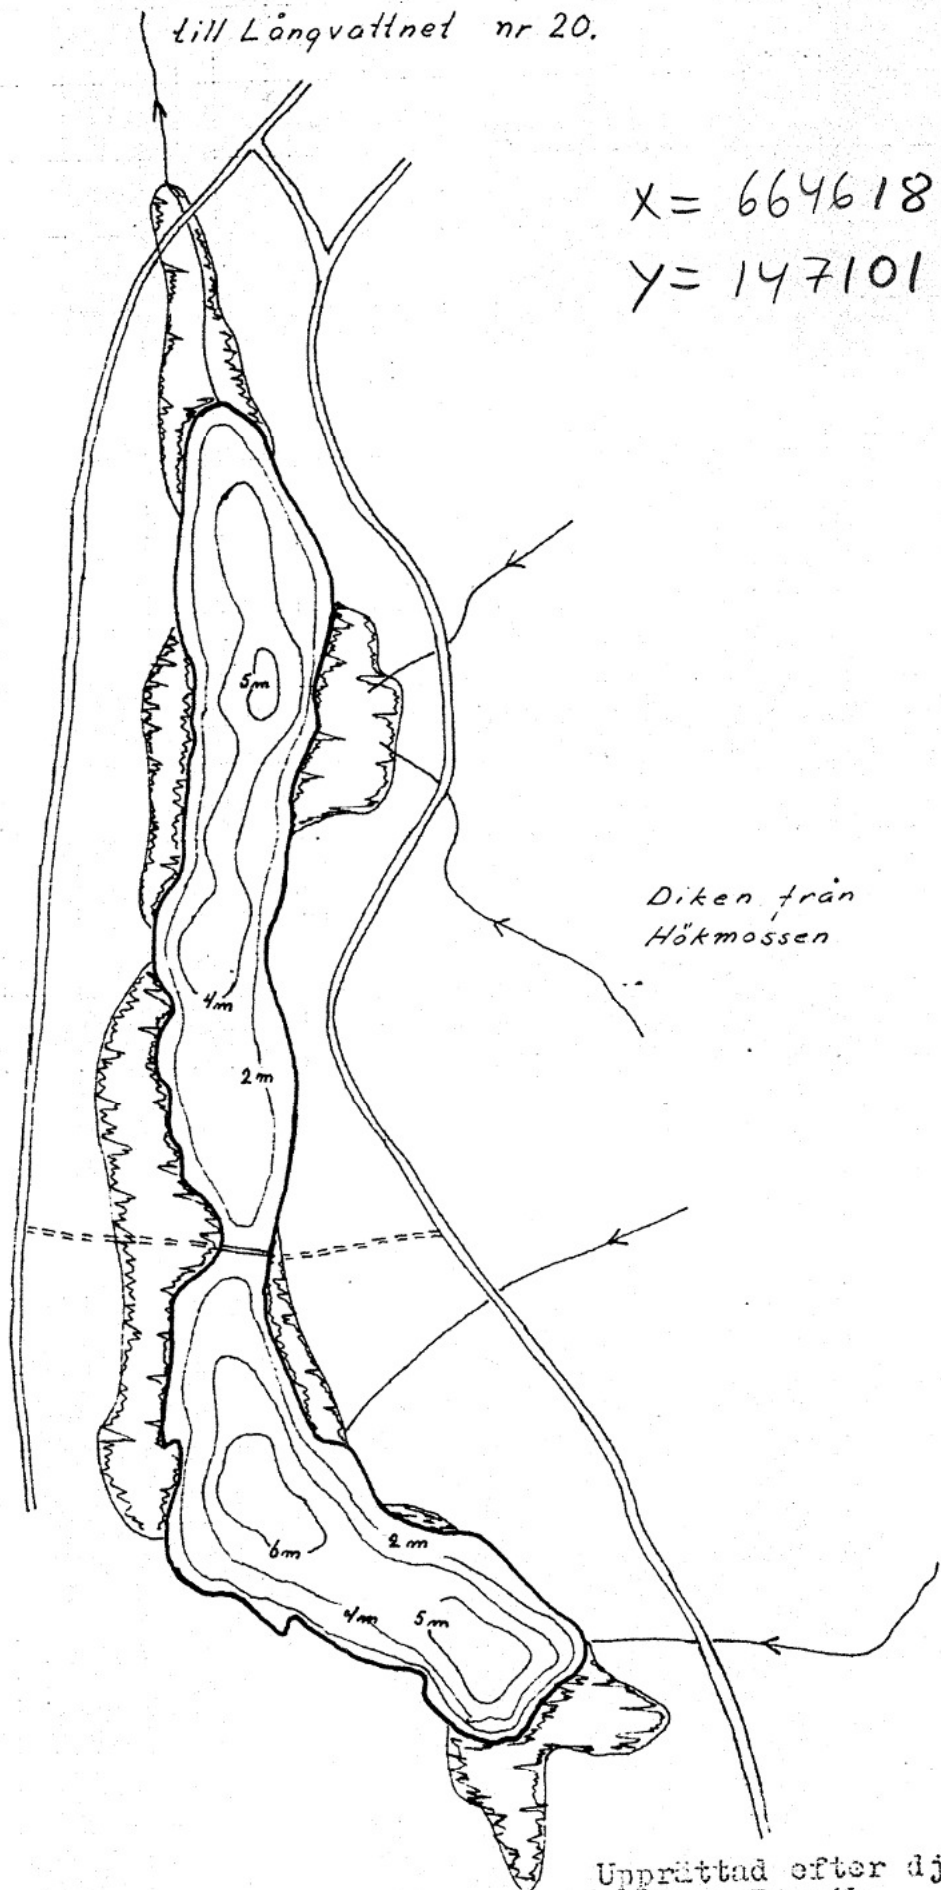

23

Klötens revir Sk XIX

LÅNGTJÄRN

123-10

lill Långvattnet nr 20.

7,7 ha

Medeldjup 3,0 m

231000 m³

Skala 1:5000

X = 664618

Y = 147101

Upprättad efter djupkarta
av Nils Birath